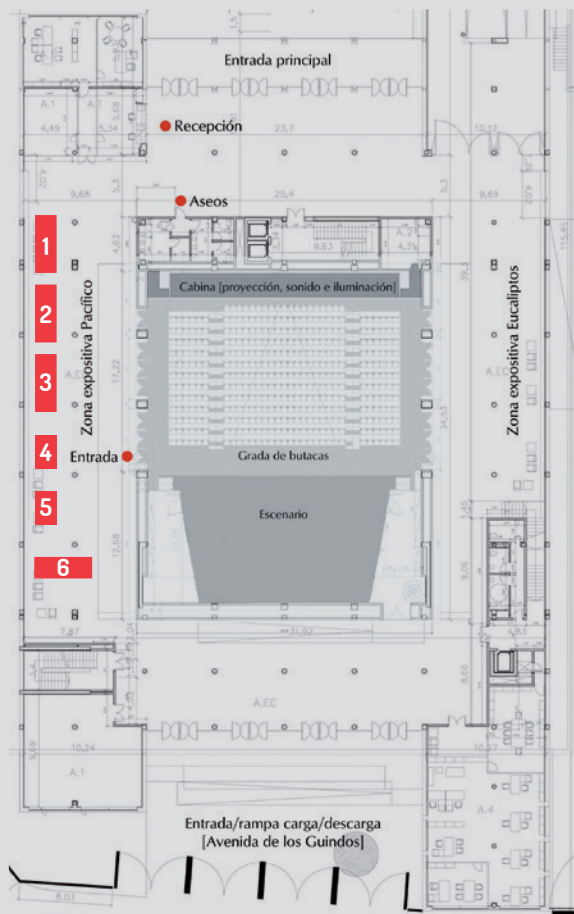

## PLANO DE UBICACIÓN DE STANDS

Auditorio Edgar Neville.  
Zona expositiva Pacífico.  
C/ Pacífico, 54. 29071 Málaga

Stands disponibles

Información:  
SEMICYUC. Tel.: 91 502 12 13